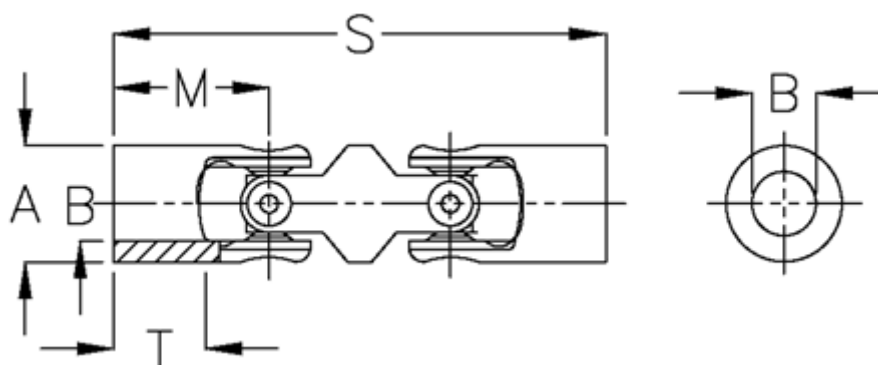

Varenummer: 07620300
Beskrivelse: Dobbelt krydsled med nåleleje
0.620.300

Mål

A	= 20
B H7	= 12
M	= 31
MD max. Nm	= 15
s	= 88
T	= 18